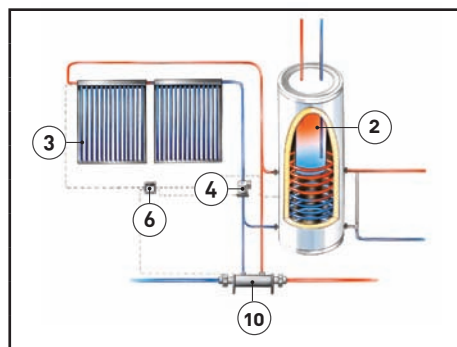

Thermal Combi 600	Thermal Combi 1000
	• 4 tot 5 personen • zwembad 15 tot 20 m² • vloer 50 tot 80 m²	• 5 tot 6 personen • zwembad 30 tot 40 m² • vloer groter dan 100 m²
1 RVS boiler	0	0
2 Combi boiler	600 l / 120 l sanitair	1000 l / 200 l sanitair
3 Collector	4 x 30 buizen	6 x 25 buizen
4 Pompstation	1	1
5 Tyfocor	50 liter	50 liter
6 Controller	multi	multi
7 Pannen montageset	4 sets	6 sets
8 Expansievat	50 liter	80 liter
9 3-weg klep	1	1
10 Warmtewisselaar zwembad	1	1