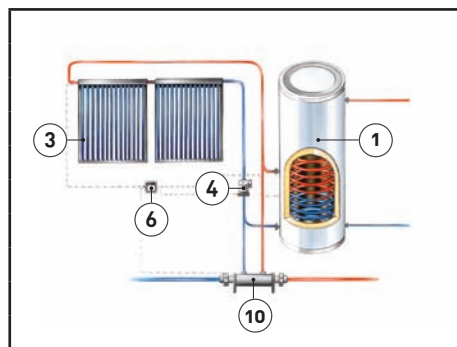

Thermal 60 en Thermal 90

	Thermal 60	Thermal 90
	• 3 tot 4 personen • 15 tot 20 m ² (zwembad)	• 3 tot 4 personen • 30 tot 40 m ² (zwembad)
1 RVS boiler	200 l	300 l
2 Combi boiler	0	0
3 Collector	2 x 30 buizen	3 x 30 buizen
4 Pompstation	1	1
5 Tyfocor	20 liter	20 liter
6 Controller	multi	multi
7 Pannen montageset	2 sets	3 sets
8 Expansievat	25 liter	35 liter
9 3-weg klep	1	1
10 Warmtewisselaar zwembad	1	1